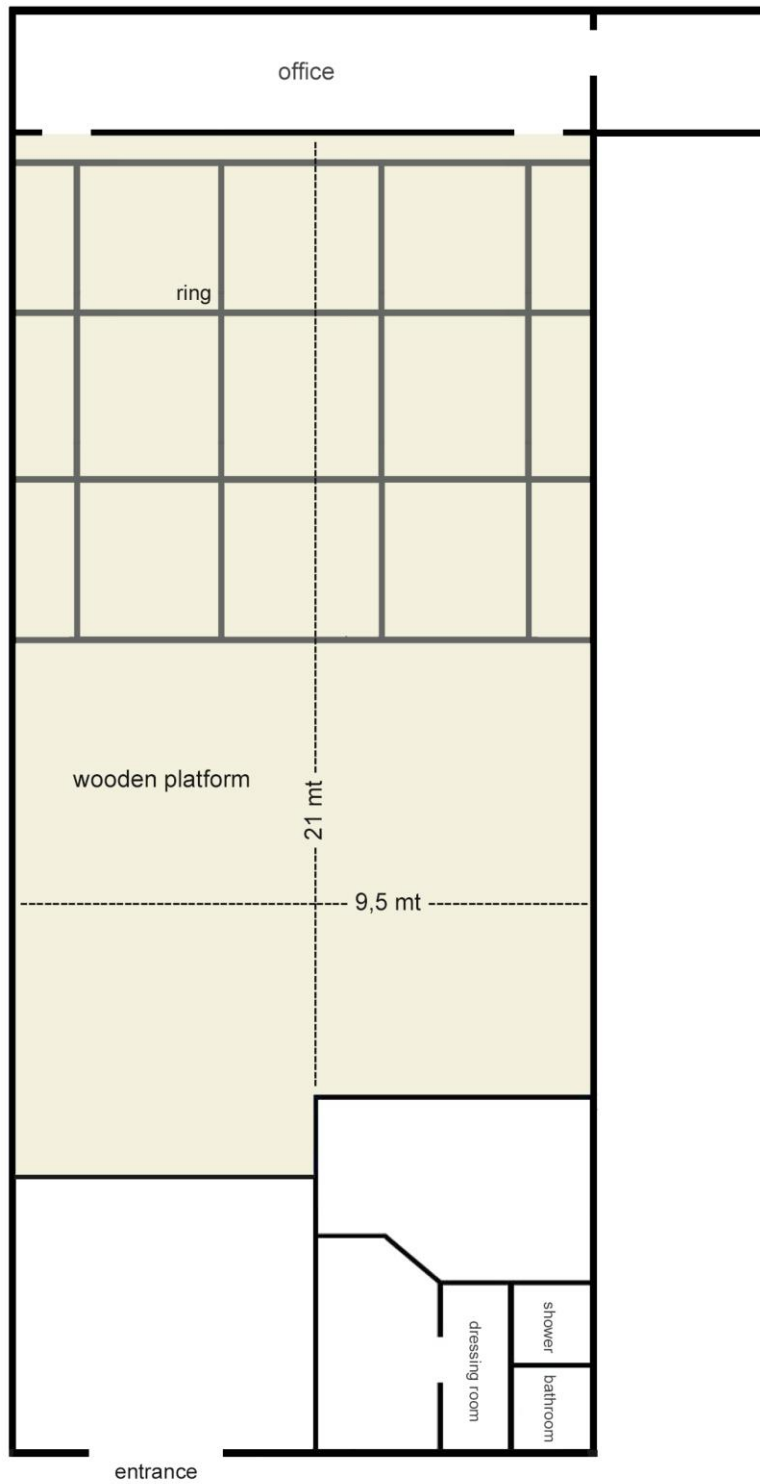

spazioK

via Santa Chiara 38/2 59100 Prato Italy – phone + 39 (0)574 448212 – info@kinkaleri.it – www.kinkaleri.it

scheda tecnica_[technical sheet](#)

dimensione_[dimention:](#)

pedana in legno_ [wooden platform](#) 21x9,50 mt

altezze_[heights:](#)

area pedana_ [patform](#) h. 4 mt

ring su area scena_ [ring over scene area](#) h. 3,90mt

lo spazio è dotato di_[space's equipment:](#)

riscaldamento_ [heating](#)

camerino con doccia_ [dressing room with shower](#)

16 quarze 300 w

[16 quartz 300 w](#)

3 spot 800 watt

[3 spot 800 watt](#)

1 consolle luci con 24 canali programmabili_

[1 programmable lighting console 24 channels](#)

12 ritorni distribuiti su quattro americane